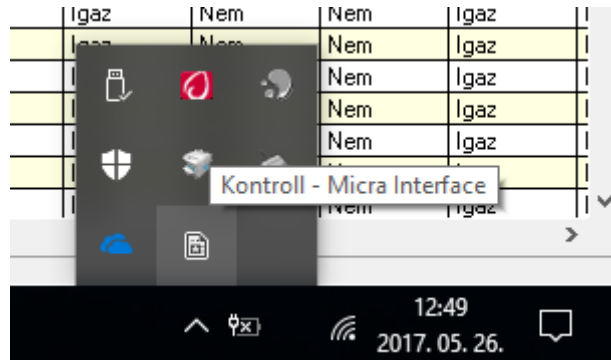

Interface program

Az interface program, mely a számítógép bekapcsolásakor automatikusan elindul, amennyiben az indítópultra van helyezve. Alap esetben a program 30 percenként visszaolvasást hajt végre a pénztárgépekről. Ezt az időintervallumot át lehet állítani, de 10 percnél rövidebb időre állítva problémákat okozhatna túl gyakori visszaolvasás.

A jobb alsó sarokban a program mindig megtalálható a rejtett ikonok között. Ha **Azonnali visszaolvasást** vagy **Azonnali cikk küldést** szeretne végrehajtani, akkor kattintson az ikonra a jobb egérgombbal, majd válassza ki a megfelelő lehetőséget.